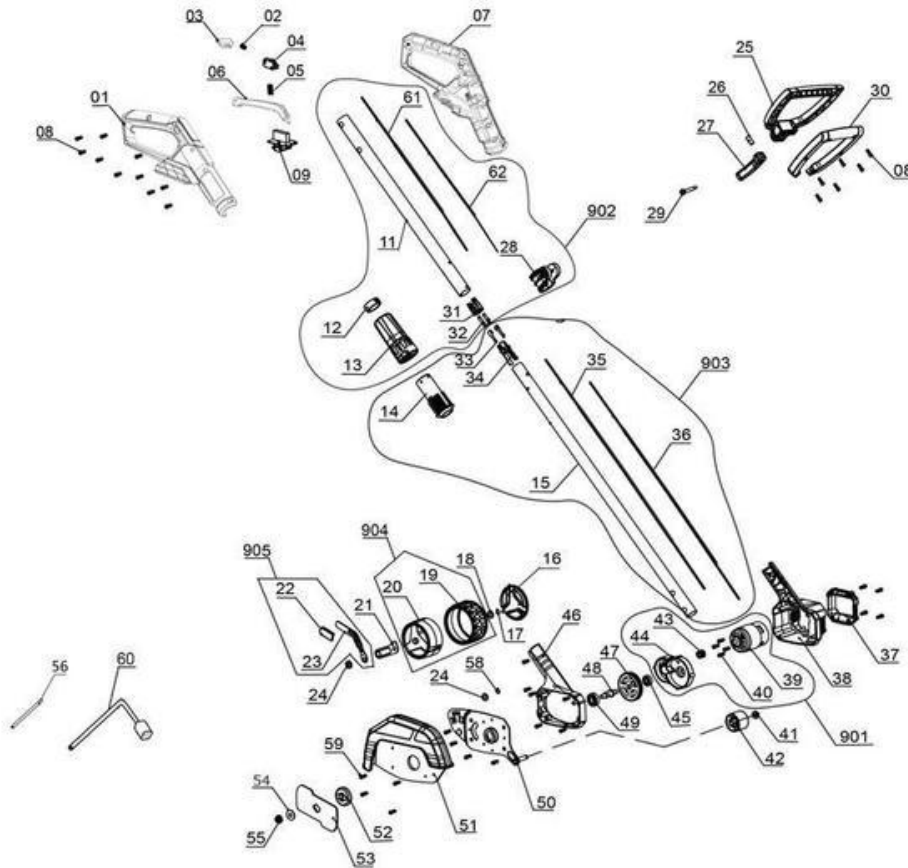

Spare parts

Pos	Art.	Ident number	Product Name
001	342430001001	00000	Right Handle Assembly
002	342430001002	00000	press spring
003	342430001003	00000	safety switch
004	342430001004	00000	switch
005	342430001005	00000	return spring
006	342430001006	00000	switch trigger
007	342430001007	00000	Left Handle Assembly
008	342430001008	00000	screw
009	342430001009	00000	current limiting protection bo
016	342430001016	00000	wheel cover
017	342430001017	00000	circlip
018	342430001018	00000	Washer
021	342430001021	00000	connecting rod
024	342430001024	00000	Flat washer
025	342430001025	00000	assistant handle upper
026	342430001026	00000	pin
027	342430001027	00000	wrench of assistant handle
029	342430001029	00000	bolt
030	342430001030	00000	assistant handle down
037	342430001037	00000	fan cover
038	342430001038	00000	Left housing
041	342430001041	00000	Cap bearing clamp
042	342430001042	00000	front wheel
045	342430001045	00000	deep groove ball bearing
046	342430001046	00000	Right housing
047	342430001047	00000	big gear
048	342430001048	00000	output spindle
049	342430001049	00000	Bearing
050	342430001050	00000	Adjusting Plate
051	342430001051	00000	safety cover
052	342430001052	00000	inner flange
053	342430001053	00000	blade
054	342430001054	00000	flat washer
055	342430001055	00000	flange nut
056	342430001056	00000	crow bar
058	342430001058	00000	Pivot shaft
059	342430001059	00000	tapping screw
060	342430001060	00000	Sleeve
099	342430002099	00000	color box
901	342430001901	00010	Motor assmy
902	342430002902	00010	upper tube assembly (RAL9007)
903	342430002903	00010	lower tube assembly (RAL9007)
904	342430001904	00010	wheel assembly
905	342430001905	00010	Height Adjustable Handle Assmy

Spare parts

Pos	Art.	Ident number	Product Name
022	342430001022	00000	handle sheath
023	342430001023	00000	Height Adjustable Handle